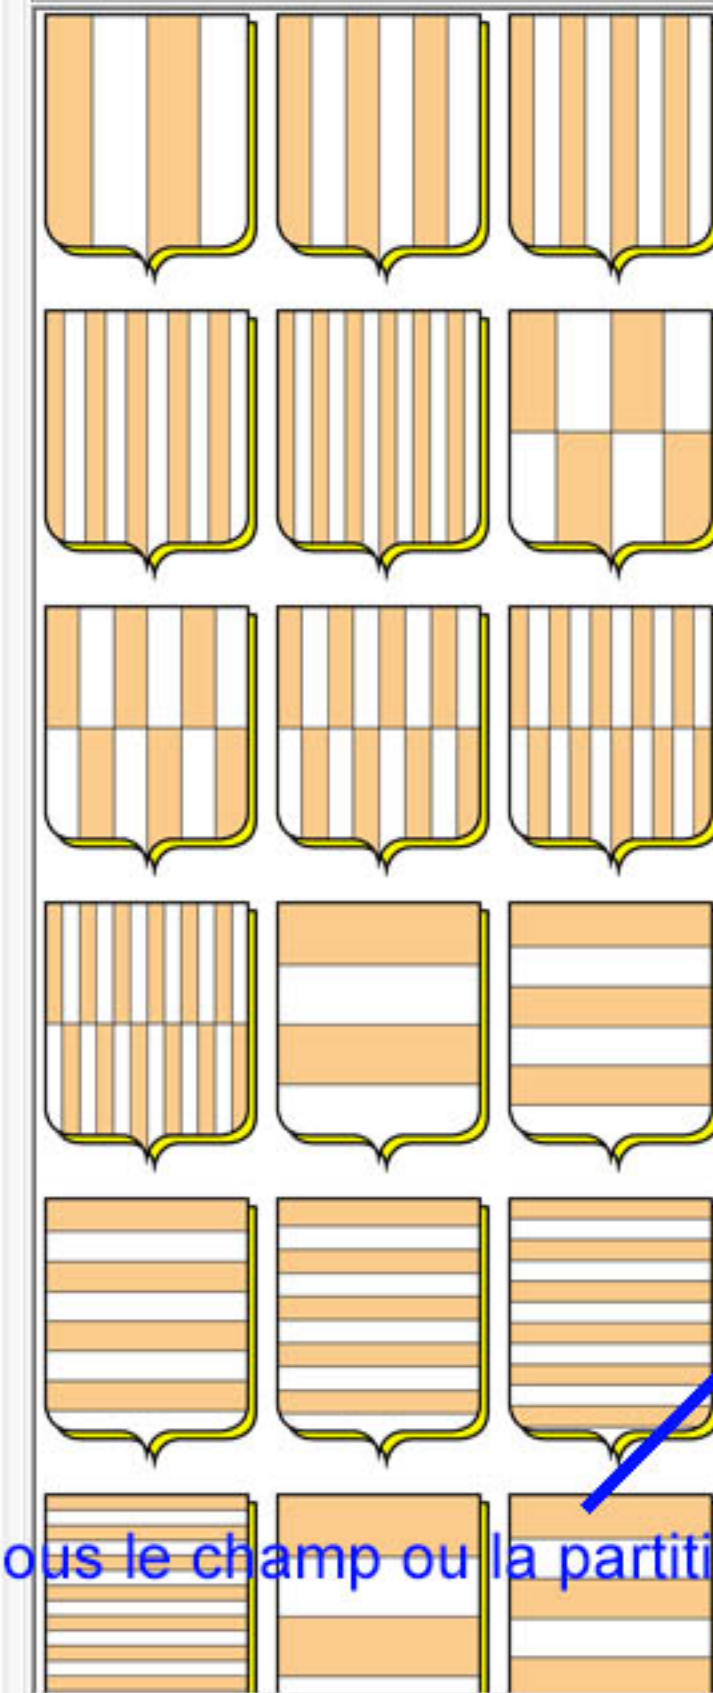

Options	Description	Transformer	Dispositions
Formats	Image	Repères	
<input type="checkbox"/> Position X: 0 pixels Y: 0 pixels		<input type="checkbox"/> Déplacement : +.. X: 0 pixels Y: 0 pixels	
<input type="checkbox"/> Dimensions L: 840 pixels H: 1080 pixels <input checked="" type="checkbox"/> conserver proportions		<input checked="" type="checkbox"/> Echelle L: 80 % H: 80 % <input checked="" type="checkbox"/> conserver proportions	
<input type="checkbox"/> Rotation Angle: 0		<input type="button" value="Appliquer"/>	

Intégral  
 Masque  
 Dessin  
 Image  
 Contours  
 Couleurs

imag4  
 Écu moderne

## LISTES ET BIBLIOTHÈQUES

Repartitions

Options	Description	Transformer	Dispositions
Formats	Image	Repères	
<input type="checkbox"/> Position X: 0 pixels Y: 0 pixels		<input type="checkbox"/> Déplacement : +.. X: 0 pixels Y: 0 pixels	
<input type="checkbox"/> Dimensions L: 840 pixels H: 1080 pixels <input checked="" type="checkbox"/> conserver proportions		<input checked="" type="checkbox"/> Echelle L: 80 % H: 80 % <input checked="" type="checkbox"/> conserver proportions	
<input type="checkbox"/> Rotation Angle: 0		<input type="button" value="Appliquer"/>	